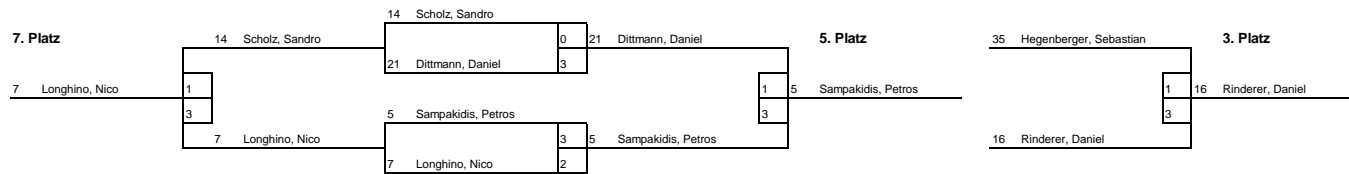

**Endrunde - Platz 1-16
Schüler C - Einzel**

Platz 5 - 8

Platz 13 - 16