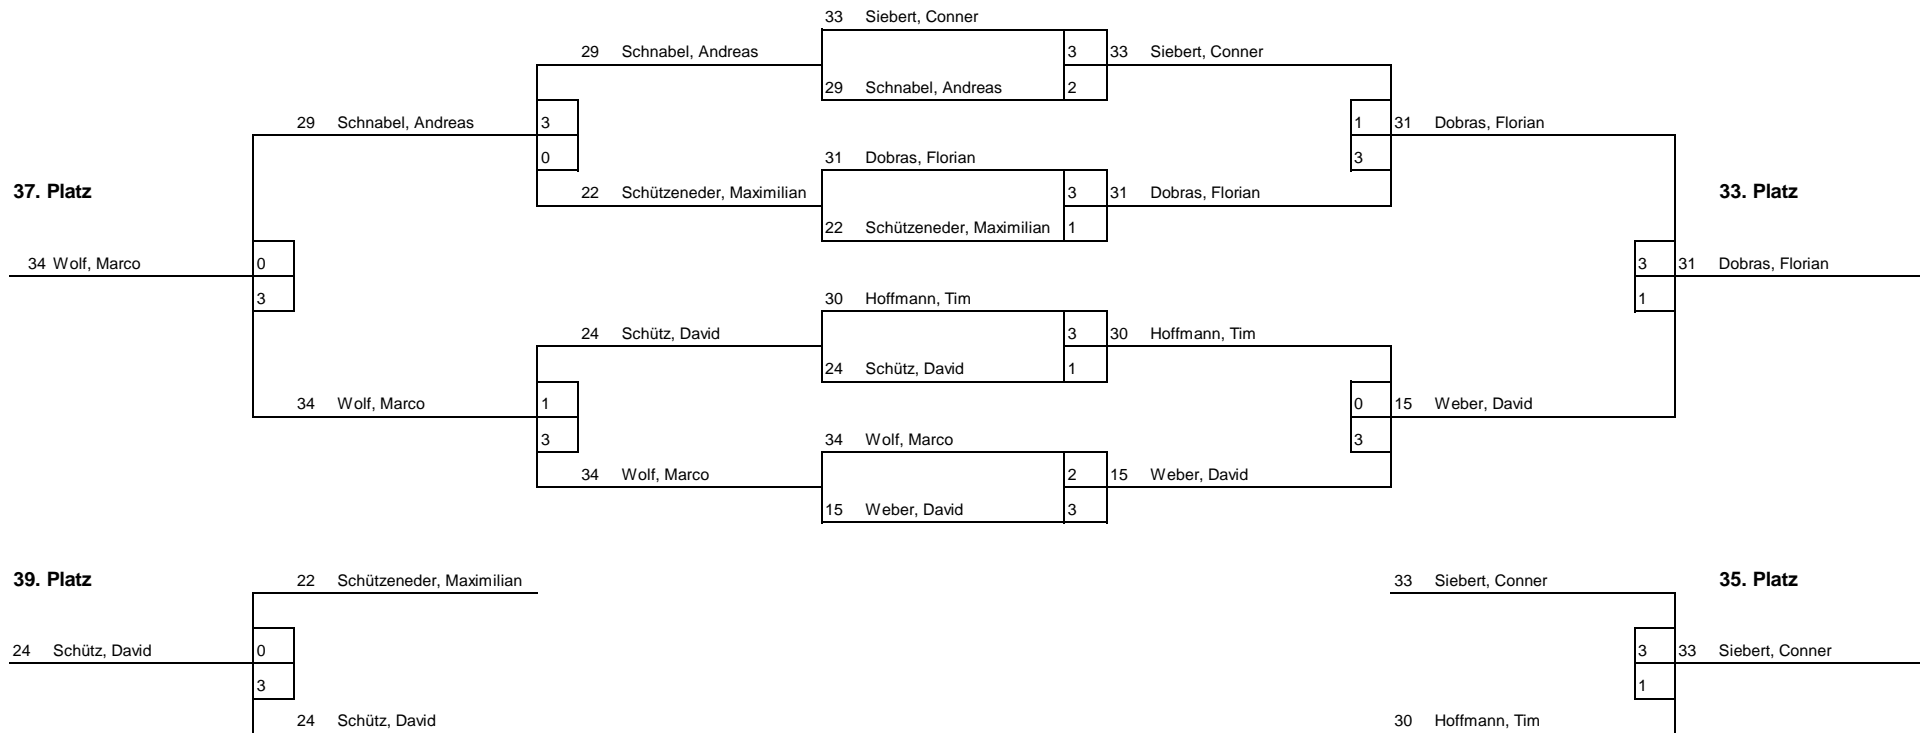

**Endrunde - Platz 1-16
Schüler C - Einzel**

Platz 5 - 8

Platz 13 - 16

**Endrunde - Platz 33-40
Schüler C - Einzel**

**Vorrunde
Schüler C - Einzel**

Vorrunde: Gruppe A

33 Siebert, Conner	Mfr	-	12 Hackenberg, Daniel	Obb	10 : 12	7 : 11	11 : 6	4 : 11
18 Holzheu, Nico	Schw	-	17 Fechtner, Luca	Ndb	11 : 2	12 : 10	11 : 9	
6 Decour, Paul	Obb	-	12 Hackenberg, Daniel	Obb	11 : 1	11 : 2	11 : 5	
18 Holzheu, Nico	Schw	-	33 Siebert, Conner	Mfr	8 : 11	11 : 7	11 : 6	11 : 7
6 Decour, Paul	Obb	-	33 Siebert, Conner	Mfr	11 : 6	11 : 3	11 : 7	
17 Fechtner, Luca	Ndb	-	12 Hackenberg, Daniel	Obb	11 : 6	6 : 11	11 : 6	11 : 3
6 Decour, Paul	Obb	-	17 Fechtner, Luca	Ndb	11 : 1	11 : 5	11 : 4	
18 Holzheu, Nico	Schw	-	12 Hackenberg, Daniel	Obb	11 : 4	11 : 3	11 : 5	
6 Decour, Paul	Obb	-	18 Holzheu, Nico	Schw	12 : 10	11 : 7	11 : 8	
17 Fechtner, Luca	Ndb	-	33 Siebert, Conner	Mfr	11 : 8	11 : 8	6 : 11	9 : 11 5 : 11