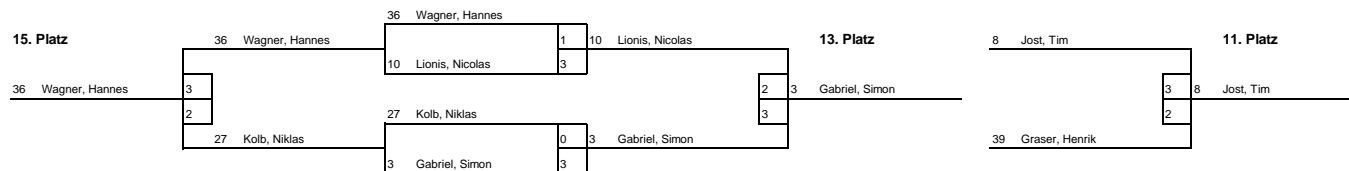

Platz 13 - 16