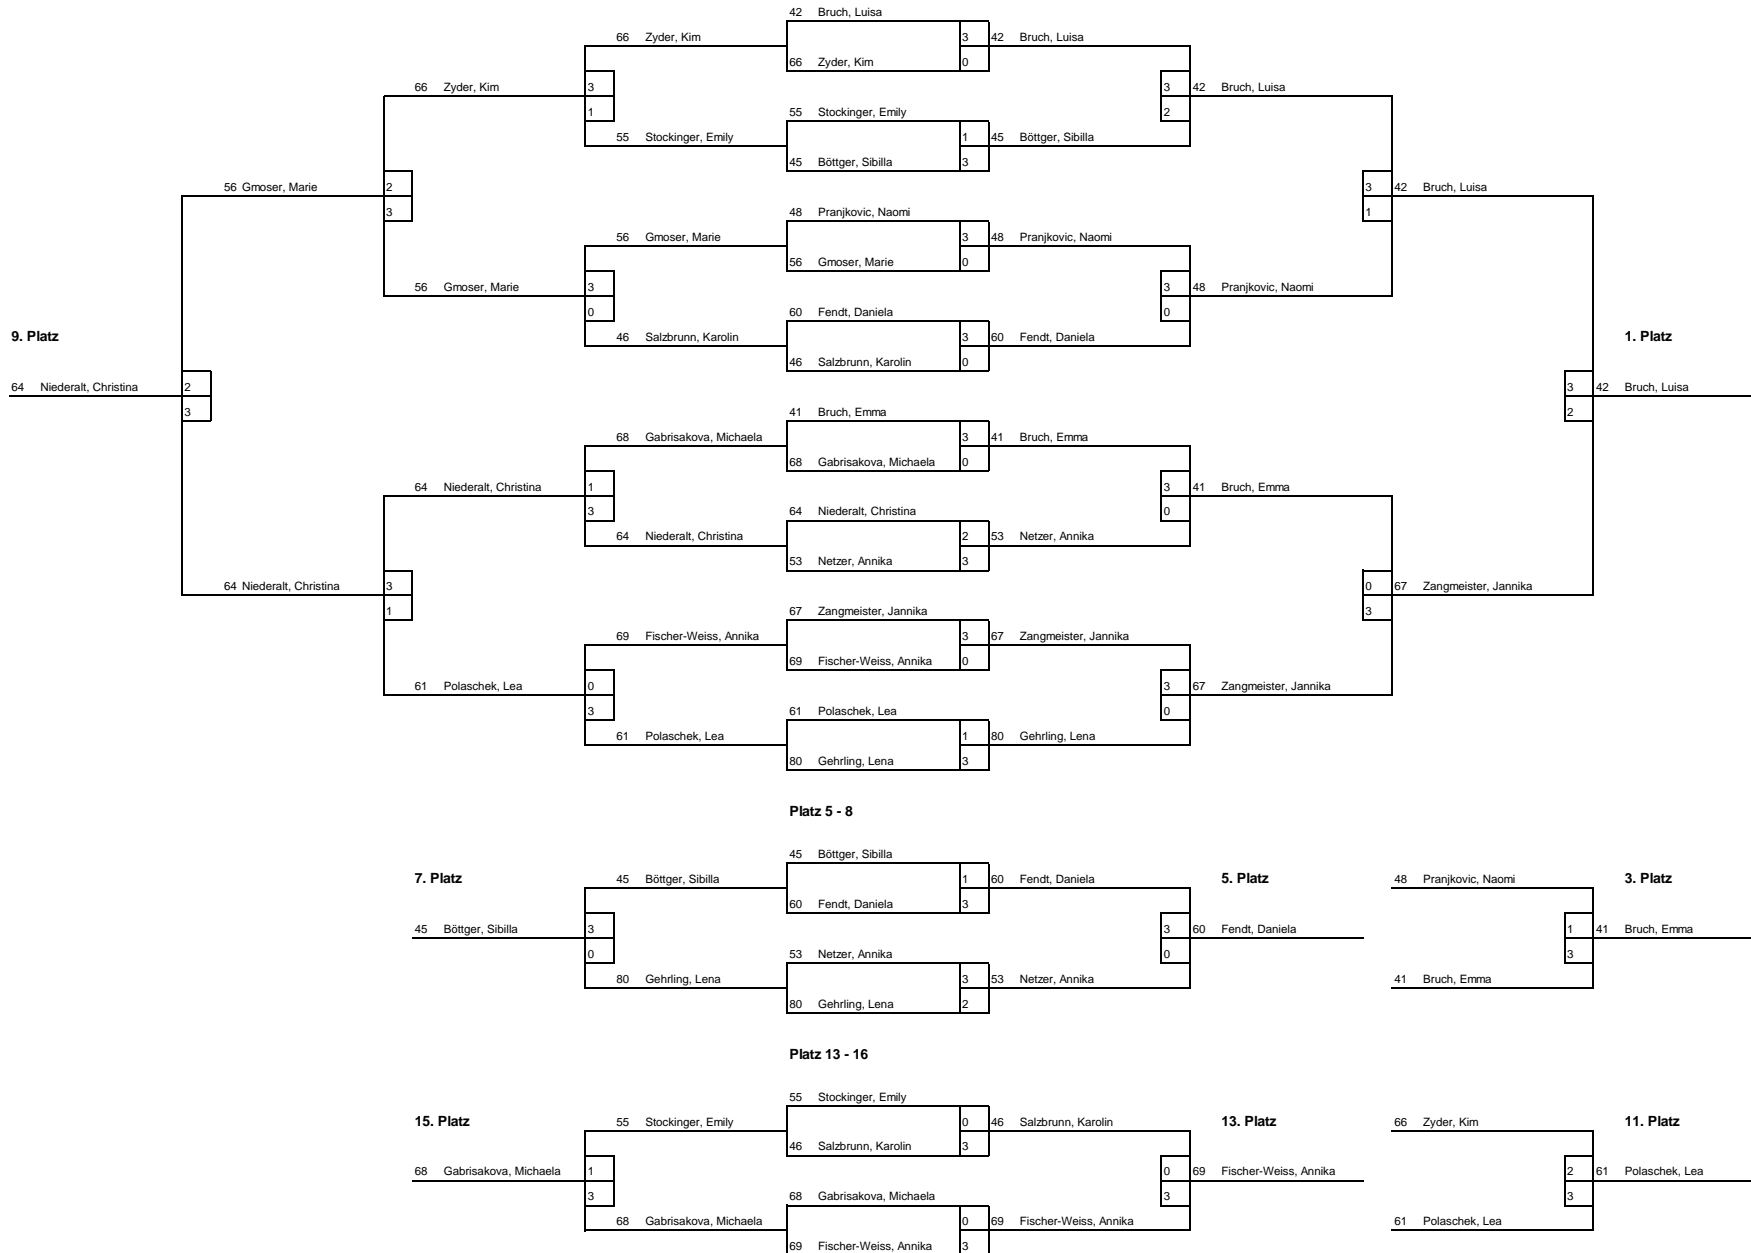

**Endrunde - Platz 1-16
Schülerinnen C - Einzel**

**Endrunde - Platz 17-32
Schülerinnen C - Einzel**

Platz 21 - 24

Platz 29 - 32

**Endrunde - Platz 33-40
Schülerinnen C - Einzel**

Vorrunde
Schülerinnen C - Einzel